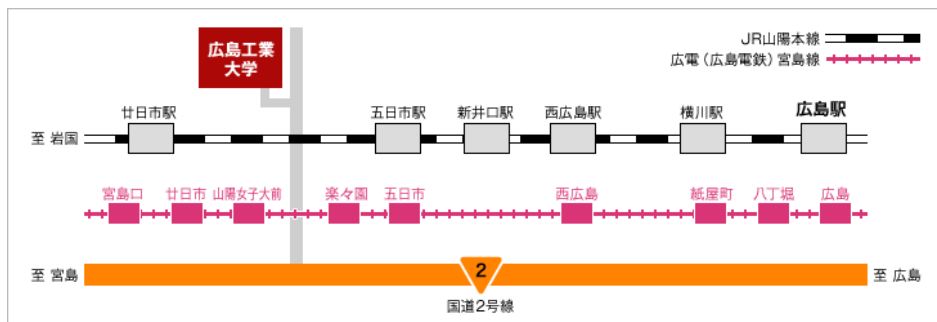

広島広域マップ

五日市周辺マップ

交通アクセス

JR・私鉄

| | |
|----------------|----------------------------------|
| JR山陽本線「五日市」駅下車 | 広電(広島電鉄)宮島線に乗り換えて「楽々園」下車 … 徒歩15分 |
| JR山陽本線「五日市」駅下車 | タクシー乗車(約12分、約900円) |
| JR山陽本線「廿日市」駅下車 | タクシー乗車(約10分、約800円) |

バス (広電バス)

五日市駅南口発「楽々園」経由「東観音台団地」「湯来温泉」方面行きに乗車「広島工大入口」下車 … 徒歩3分

船 (四国あるいは瀬戸内海方面から船を利用する場合)

広島港(宇品港)で広電「比治山下」経由「広島駅」行きに乗車 … 「広島駅」で下車(約30分)
 … JR山陽本線下り(岩国方面)に乗り換えて「五日市」駅下車 (ここから先は上記「JR・私鉄」を参照)

広島工業大学

| | | | |
|--------|--------------------------------|-----|--------------|
| 所在地 | 〒731-5193 広島県広島市佐伯区三宅2-1-1 | | |
| TEL | 082-921-3121 (代表) | FAX | 082-921-8934 |
| E-mail | info@it-hiroshima.ac.jp (大学代表) | | |
| 受付時間 | 月～金 8:30～17:00 土 8:30～12:30 | | |