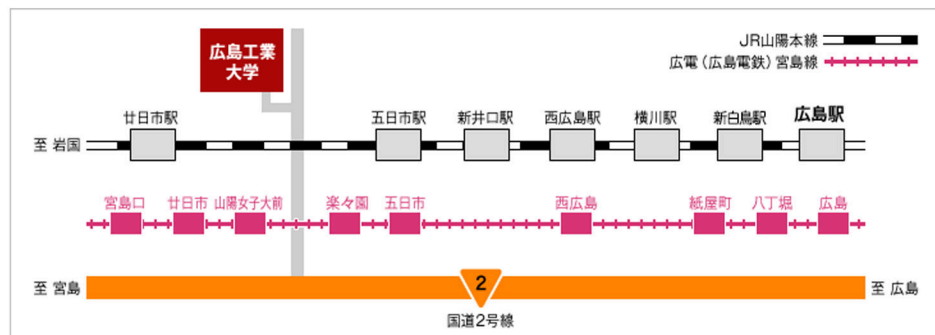

広島工業大学 交通アクセス

広島広域マップ

五日市周辺マップ

交通アクセス

広島工業大学

所在地	〒731-5193 広島県広島市佐伯区三宅2-1-1		
TEL	082-921-3121 (代表)	FAX	082-921-8934
E-mail	info@it-hiroshima.ac.jp (大学代表)		
受付時間	月～金 8:30～17:00 土 8:30～12:30		

JR・私鉄

JR山陽本線「五日市」駅下車	広電(広島電鉄)宮島線に乗り換えて「楽々園」下車 … 徒歩15分
JR山陽本線「五日市」駅下車	タクシー乗車(約12分、約900円)
JR山陽本線「廿日市」駅下車	タクシー乗車(約10分、約800円)

バス (広電バス)

五日市駅南口発「楽々園」経由「東観音台団地」「湯来温泉」方面行きに乗車「広島工大入口」下車 … 徒歩3分

船 (四国あるいは瀬戸内海方面から船を利用する場合)

広島港(宇品港)で広電「比治山下経由・広島駅」行きに乗車
 … 「広島駅」で下車(約30分)
 … JR山陽本線下り(岩国方面)に乗り換えて「五日市」駅下車
 (ここから先は上記「JR・私鉄」を参照)