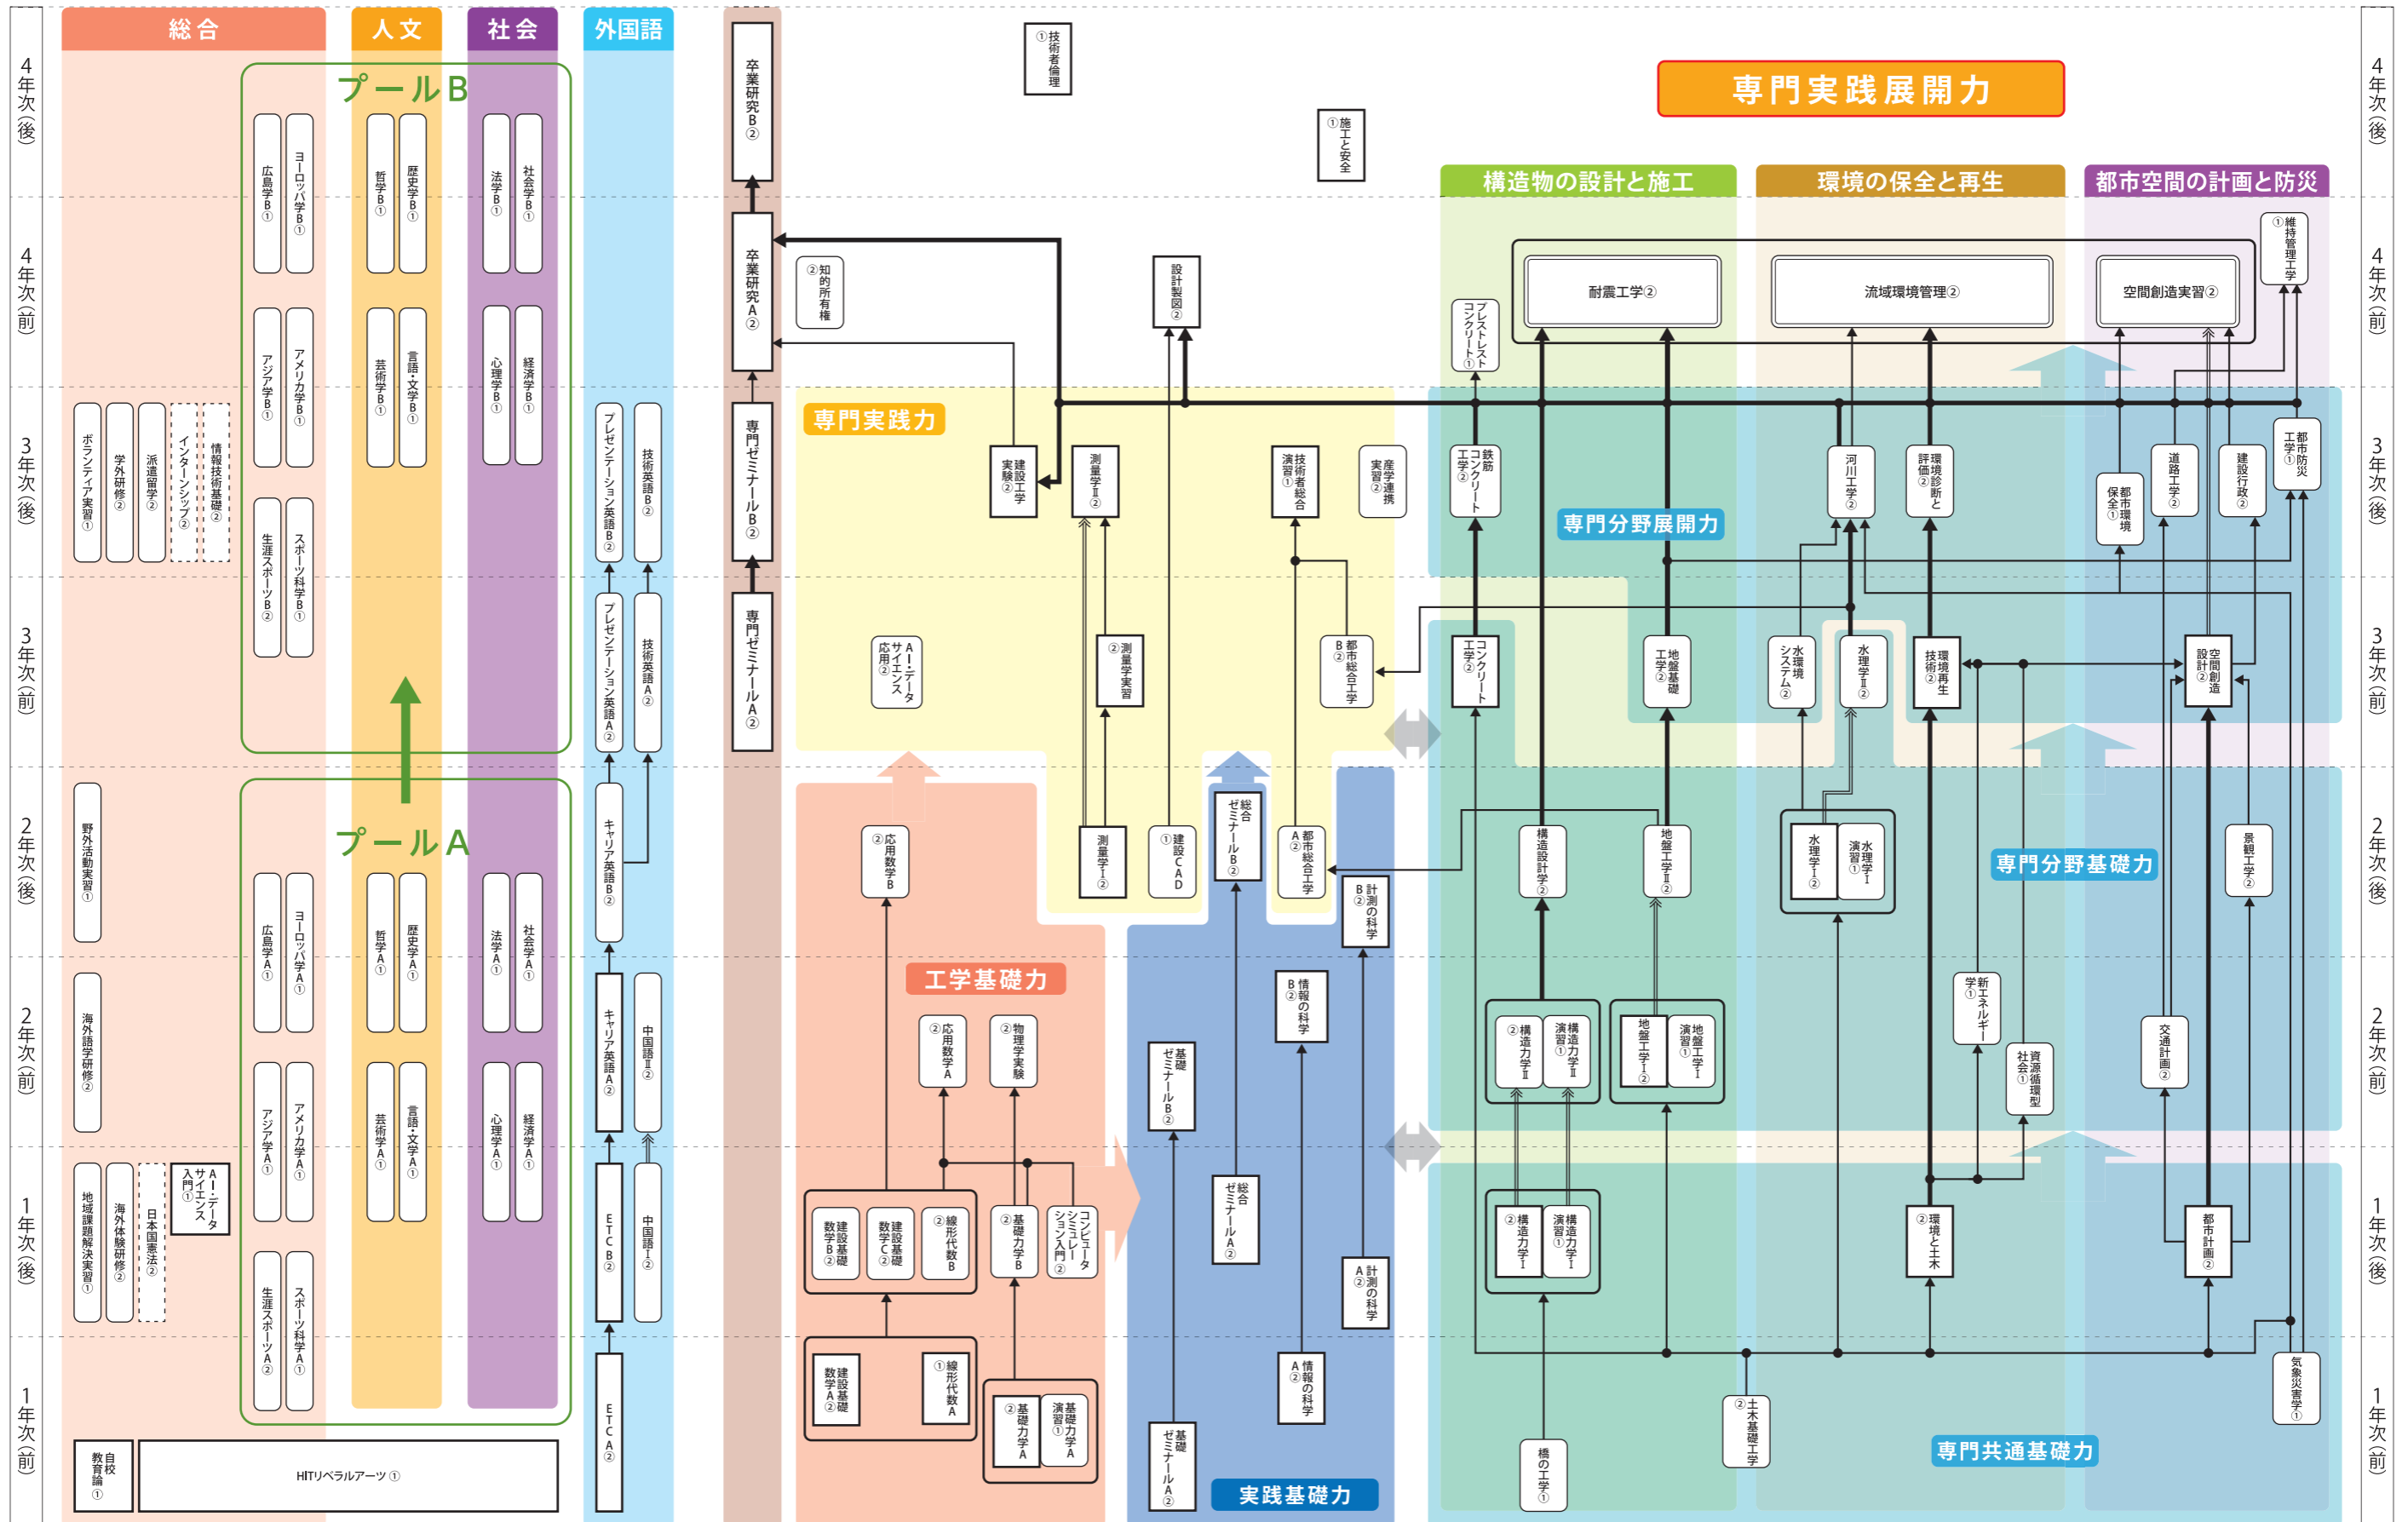

環境土木工学科 カリキュラム・ツリー

リベラルアーツ教育科目

社会実践教育科目

専門教育科目

専門実践展開力

専門分野展開力

専門分野基礎力

専門共通基礎力

工学基礎力

実践基礎力

プールA

プールB