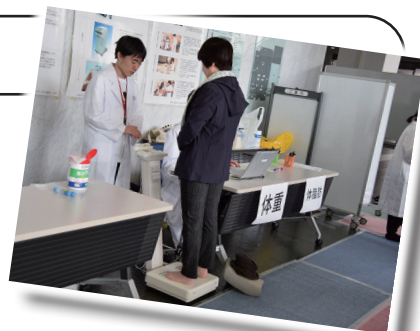

## いきいき長生き！健康測定

生体医工学科の学生が皆様の健康を測定します！  
(測定値はあくまでも参考値です)

【受付場所】三宅の森 Nexus21 1階

【受付時間】午前の部：10時00分～11時30分  
午後の部：13時00分～14時30分