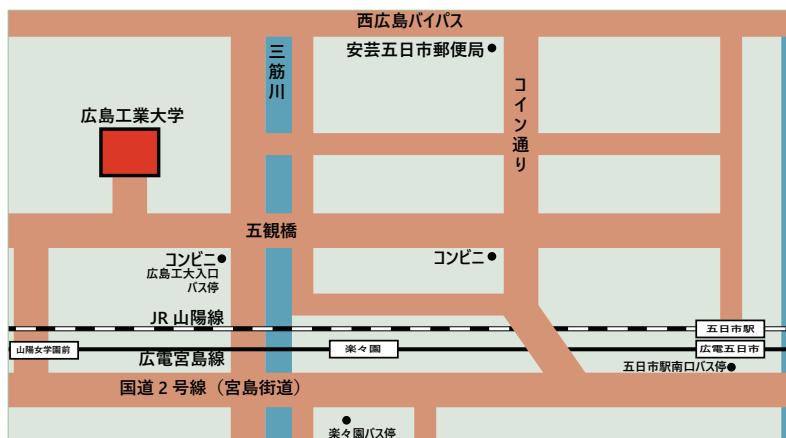

# ふれあいフェスタ

開催日

9月18日(月・祝) 10時00分~15時00分

広島工業大学キャンパスにて、さまざまな企画をご用意しています。

※詳しくは裏面をご覧ください。

アクセス

JR・私鉄でお越しの方

山陽線五日市駅または廿日市駅で下車し、  
広電宮島線に乗り換え築々園駅で下車、  
徒歩15分で到着

バスでお越しの方

五日市駅南口発の五日市駅南口発着便  
(3東観音台線・4湯来線)に乗りし、  
広島工大入口バス停下車

自家用車でお越しの方

駐車場をご用意してお待ちしております。

当日の気象状況によっては、開催内容の変更または中止する可能性がございます。  
詳細は、広島工業大学公式ウェブサイトをご確認ください。

学校法人 鶴学園

広島工業大学

広島市佐伯区三宅二丁目 1-1

## いきいき長生き！健康測定

生体医工学科の学生が皆様の健康を測定します！  
(測定値はあくまでも参考値です)

【受付場所】三宅の森 Nexus21 1階

【受付時間】午前の部：10時00分～11時30分  
午後の部：13時00分～14時30分