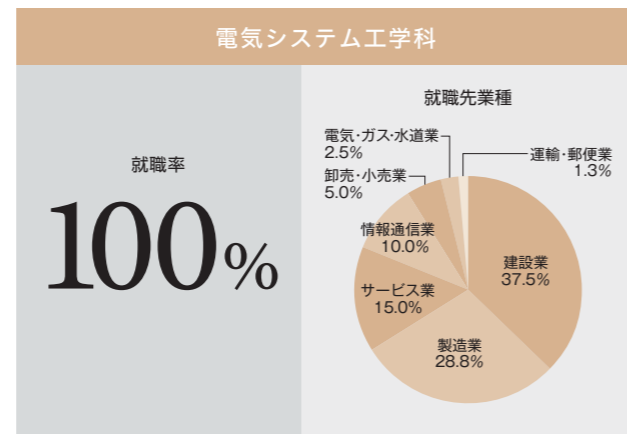

2023年卒業生の就職実績・主な就職先(過去3年間実績)

主な就職先一覧は大学公式Webサイトでご確認ください。

※前身となる知的情報システム学科のデータです。