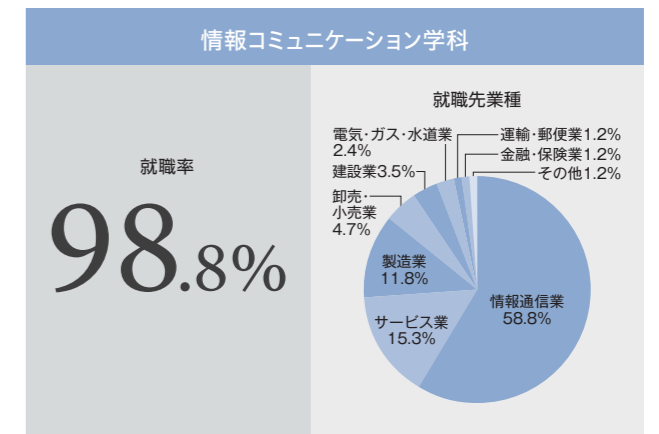

2023年卒業生の就職実績・主な就職先(過去3年間実績)

主な就職先一覧は大学公式Webサイトでご確認ください。

※前身となる知的情報システム学科のデータです。