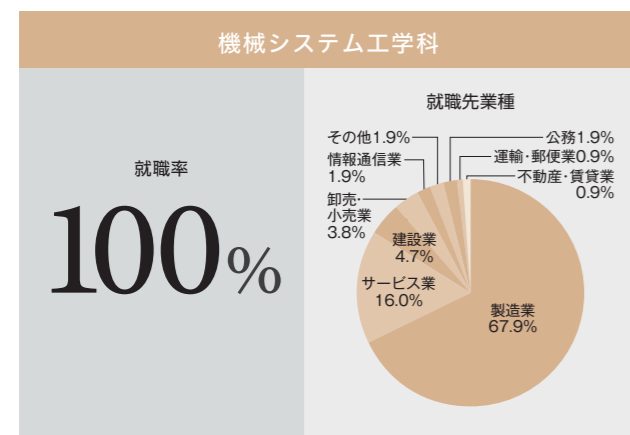

2023年卒業生の就職実績・主な就職先(過去3年間実績)

主な就職先一覧は大学公式Webサイトでご確認ください。

※前身となる知的情報システム学科のデータです。