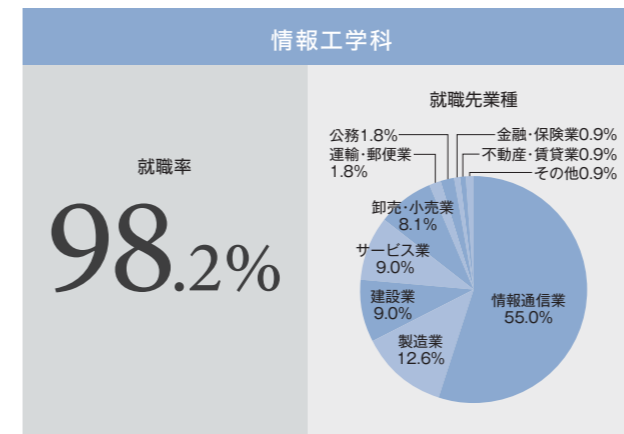

2023年卒業生の就職実績・主な就職先(過去3年間実績)

主な就職先一覧は大学公式Webサイトでご確認ください。

※前身となる知的情報システム学科のデータです。