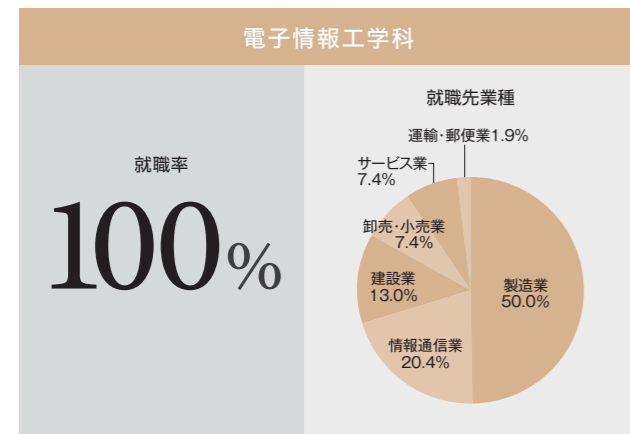

2023年卒業生の就職実績・主な就職先(過去3年間実績)

主な就職先一覧は大学公式Webサイトでご確認ください。

※前身となる知的情報システム学科のデータです。