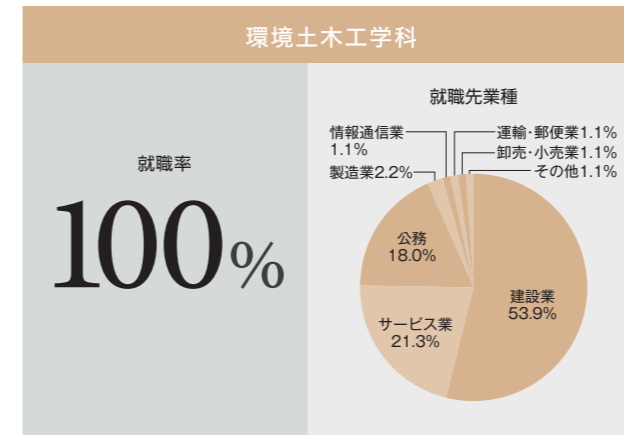

2023年卒業生の就職実績・主な就職先(過去3年間実績)

主な就職先一覧は大学公式Webサイトでご確認ください。

※前身となる知的情報システム学科のデータです。