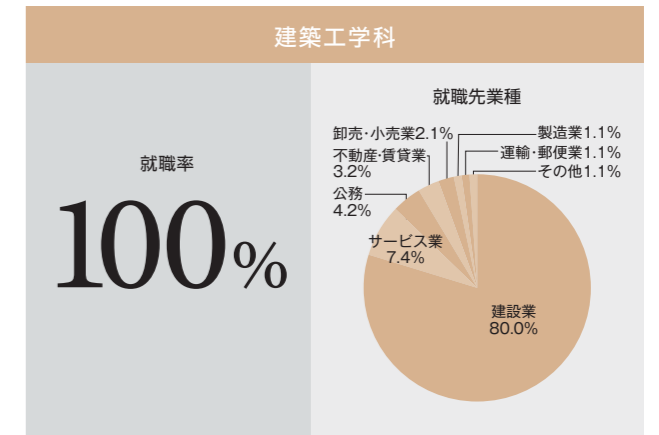

2023年卒業生の就職実績・主な就職先(過去3年間実績)

主な就職先一覧は大学公式Webサイトでご確認ください。

※前身となる知的情報システム学科のデータです。