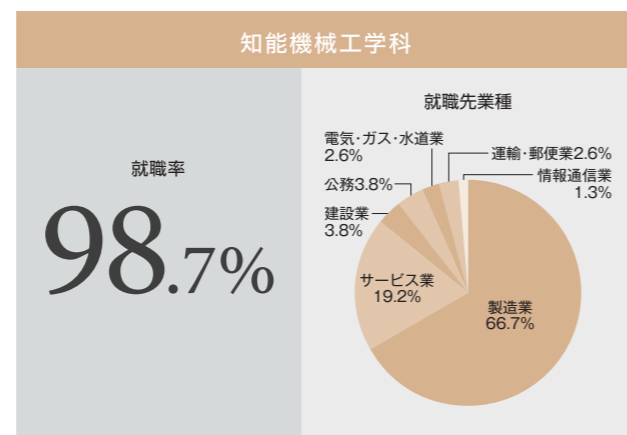

2023年卒業生の就職実績・主な就職先(過去3年間実績)

主な就職先一覧は大学公式Webサイトでご確認ください。

※前身となる知的情報システム学科のデータです。