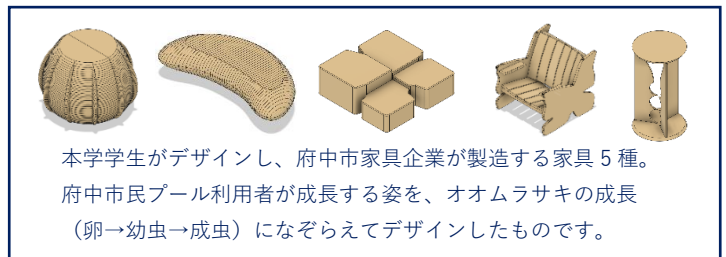

～産学官が協力して家具開発～  
**府中市民プール開業式典の開催**

学校法人鶴学園 広島工業大学（所在地：広島市佐伯区三宅 2-1-1）環境学部 建築デザイン学科 森田ゼミは、産（土井木工株式会社、大旗連合建築設計、カジワラヨウスケ建築設計、甲奴森林組合）・学（広島工業大学）・官（府中市役所）の連携プロジェクトに参加し、府中市産ヒノキを用いた家具のデザインを担当しました。これらの家具は、2025年7月1日に府中市府川町でオープン予定の市民プール「SPINGLE ウェルネスセンター gym&swimming」内に設置されており、「賑わい」と「交流」をテーマとした施設空間の演出に貢献しています。

### ■産学官プロジェクトの概要

本プロジェクトは、産学官が連携し、府中市民プール内に多世代交流の場を創出することを目的に実施されたものです。本学 建築デザイン学科 森田ゼミの学生が、家具のデザインおよび製作に取り組みました。

府中市は、桐箆笥に代表される「府中家具」の産地として知られ、伝統的に木工業が盛んな地域です。また、森林率約70%を誇り、ヒノキ・スギを中心とした豊かな森林資源を有しています。今回の家具には、府中市内で間伐されたヒノキ丸太のみを使用。これまで価値が低いとされていた間伐材に新たな価値を見出し、サーキュラーエコノミーを実現する地域循環モデル『備後府中モデル（オオムラサキモデル）』の構築をめざしています。デザインには、府中市を象徴する蝶「オオムラサキ」のモチーフが取り入れられており、土井木工株式会社において製作された5種類・計12台の家具が施設内に設置される予定です。

### ■開業記念式典の概要

1. 日 時 2025年6月28日（土） 受付9:30～ 開式10:00～
2. 場 所 SPINGLE ウェルネスセンター gym&swimming（府中市府川町 25-1）
3. 駐 車 場 府中市役所をご利用ください
4. そ の 他 オープンを記念して、リオデジャネイロオリンピック 200m平泳ぎ金メダリストの金藤理絵さんによるトークショーを11:00より開催予定