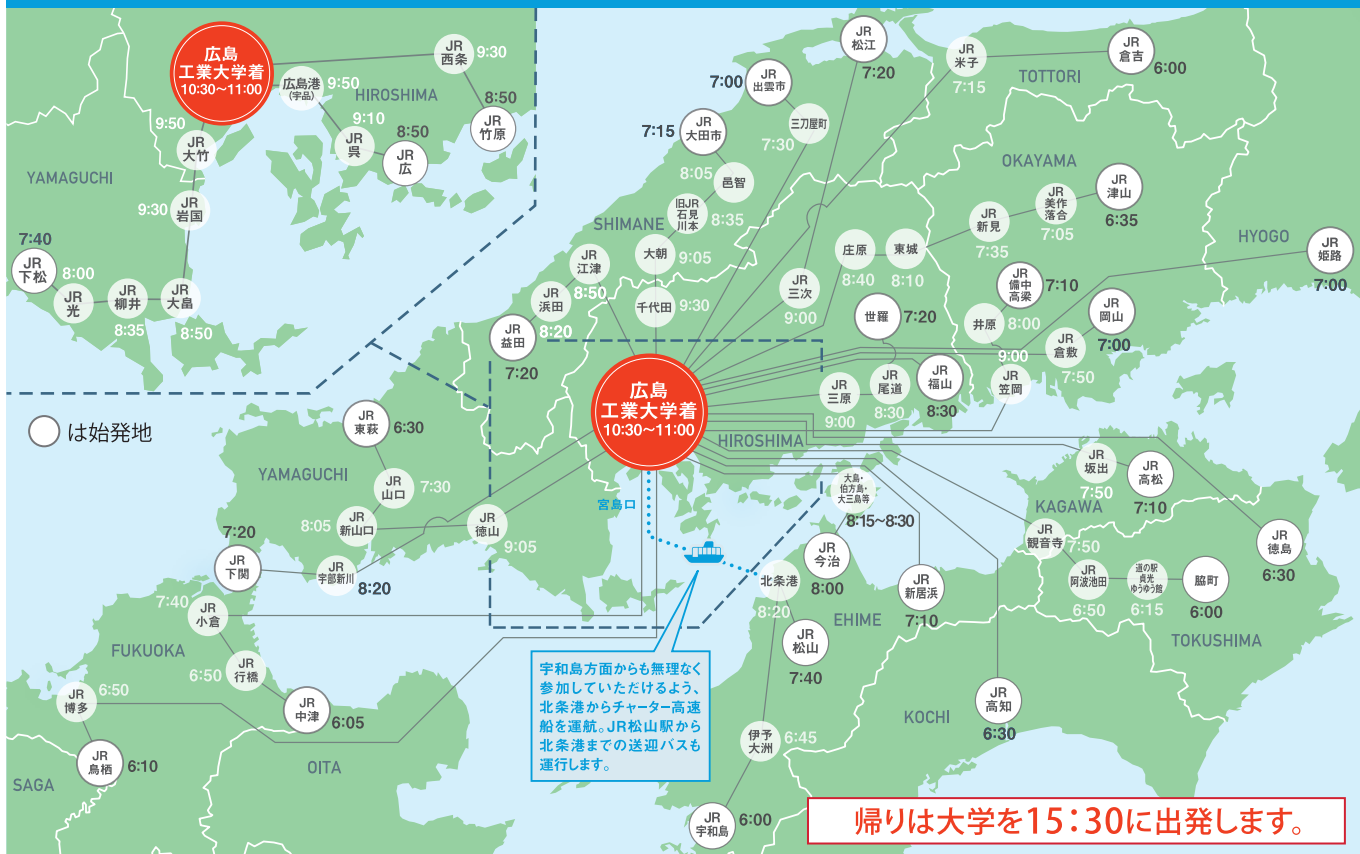

広島工業大学の

夏のオープンキャンパスへ

未来を見つけに行こう!

▶自分にあった方法で気軽にアクセス!

バス 船 車 電車

要予約 無料送迎バス・船運行! 兵庫・中国・四国・九州エリア

バス・船 運行表

※各駅出発時間、本学到着時間は予定であり、お申し込み受付後、詳細な集合場所・出発時間等についてお知らせいたします。また、集合場所が駅から徒歩5分程度となる場合があります。

ご注意

無料送迎バス・船は 事前予約 が必要です。

事前予約は
オープンキャンパスサイトから

※受付業務を名鉄観光サービス(株)へ委託しています。
※インターネット以外の方法(名鉄観光サービス及び本学に直接電話、FAX、ハガキなど)で申し込まれても、受け付けられませんのでご注意ください。

無料 シャトルバス 運行予定

予約不要 随時運行

JR五日市駅南口 ↔ 広島工業大学

公共交通機関 ご利用の方

JR山陽本線「五日市」駅、
広電宮島線「広電五日市」駅下車。
シャトルバスで約15分。

自家用車の方 P あり

高速道路をご利用の方は、
「廿日市」または「五日市」
ICから約20分。

カーナビ検索でご来場の方は
(082)921-3121
で検索

未来の、その先をつくる。

広島工業大学

工学部 | 情報学部 | 環境学部 | 生命学部 | 大学院
〒731-5193 広島市佐伯区三宅2-1-1 TEL.082-921-3128 (広報部)