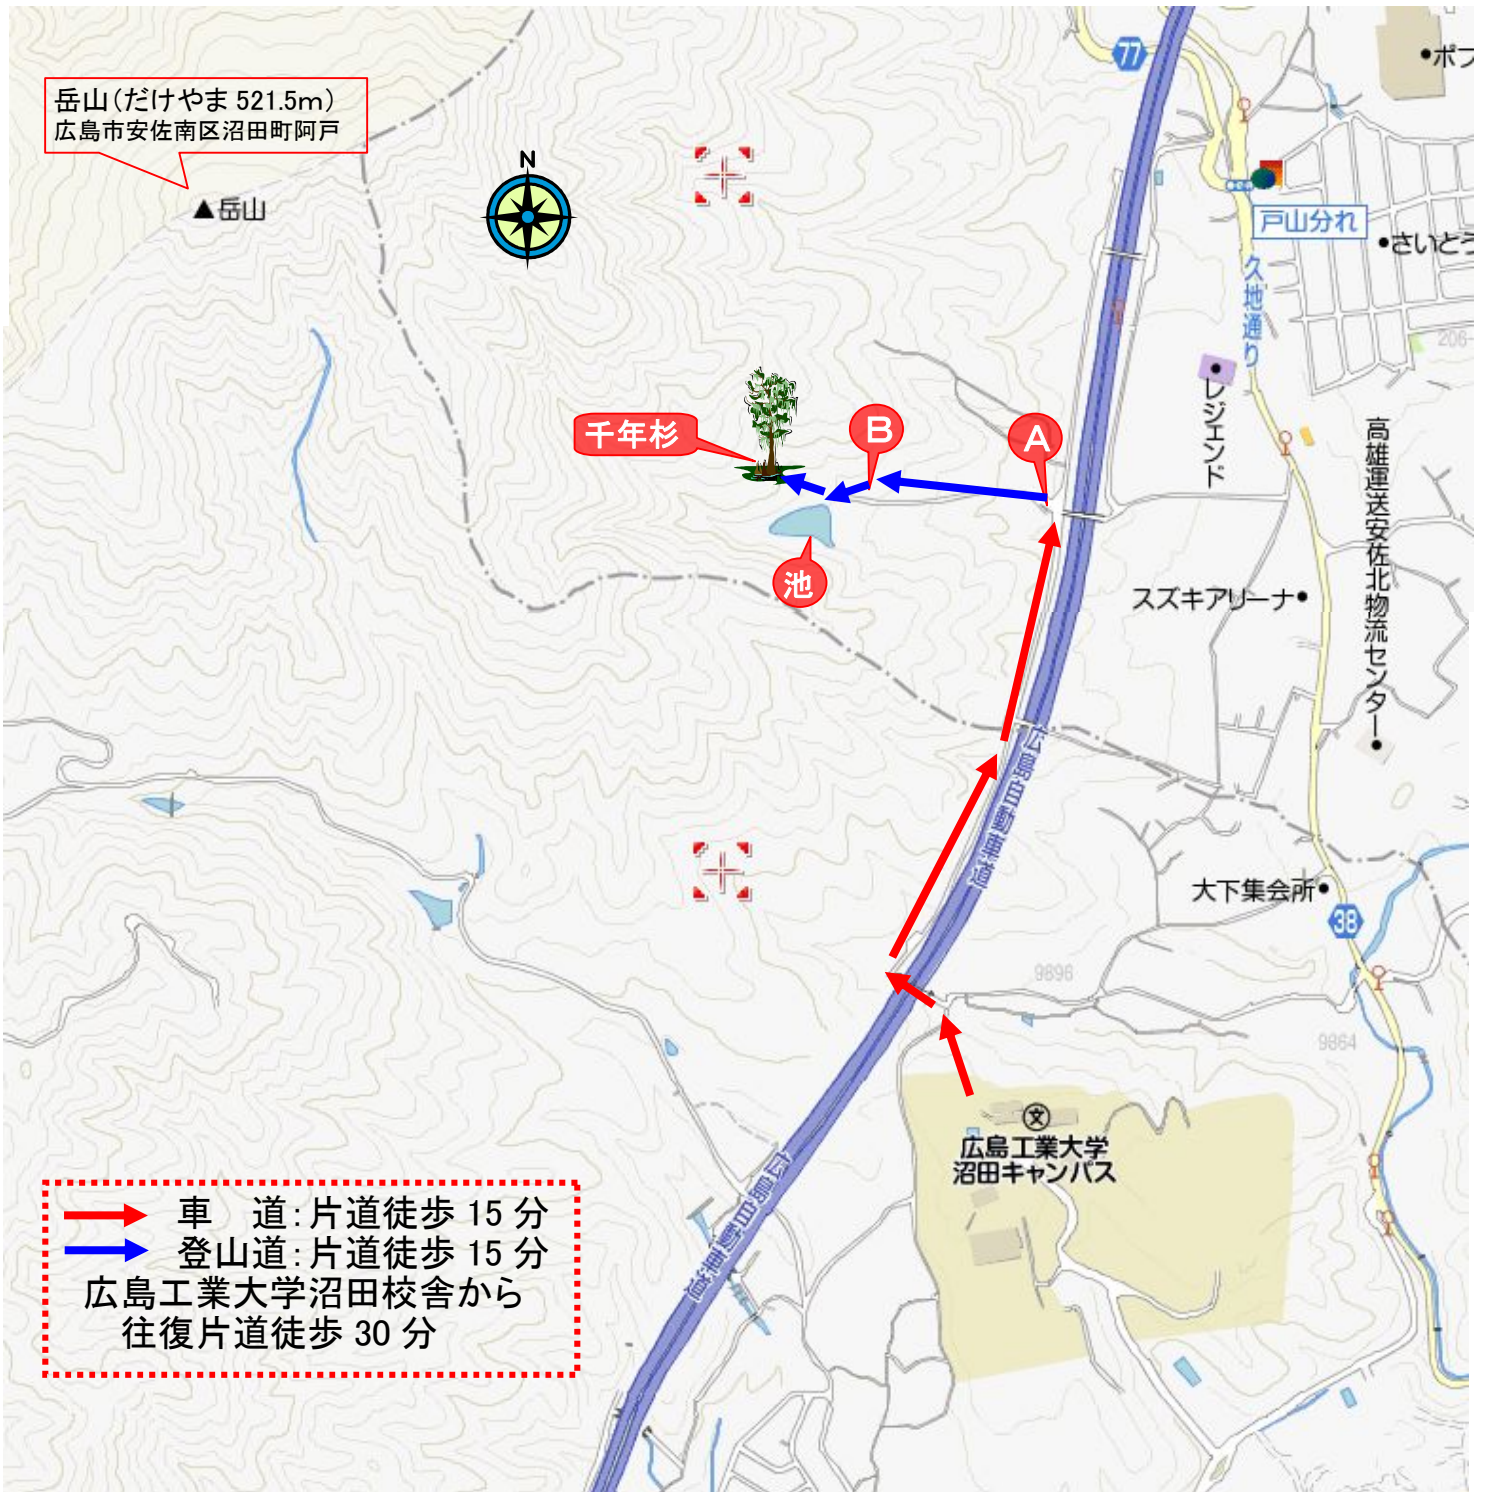

千年杉

高さ 約40m
主な幹 7本
幹周り 約8~12m

千年杉案内図

研修・合宿・自然体験 緑に囲まれた癒しの森
広島工業大学 沼田校舎
 〒731-3161 広島市安佐南区沼田町 4104-2

TEL:082-848-0145 FAX:082-848-0167
 E-mail:numata-campus@it-hiroshima.ac.jp
<http://www.it-hiroshima.ac.jp/institution/numata/>