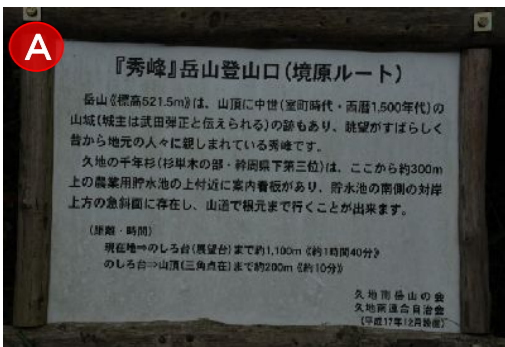

千年杉

高さ 約40m
主な幹 7本
幹周り 約8~12m

千年杉案内図

研修・合宿・自然体験 緑に囲まれた癒しの森
広島工業大学 沼田校舎
 〒731-3161 広島市安佐南区沼田町 4104-2

TEL:082-848-0145 FAX:082-848-0167
 E-mail:numata-campus@it-hiroshima.ac.jp
<http://www.it-hiroshima.ac.jp/institution/numata/>